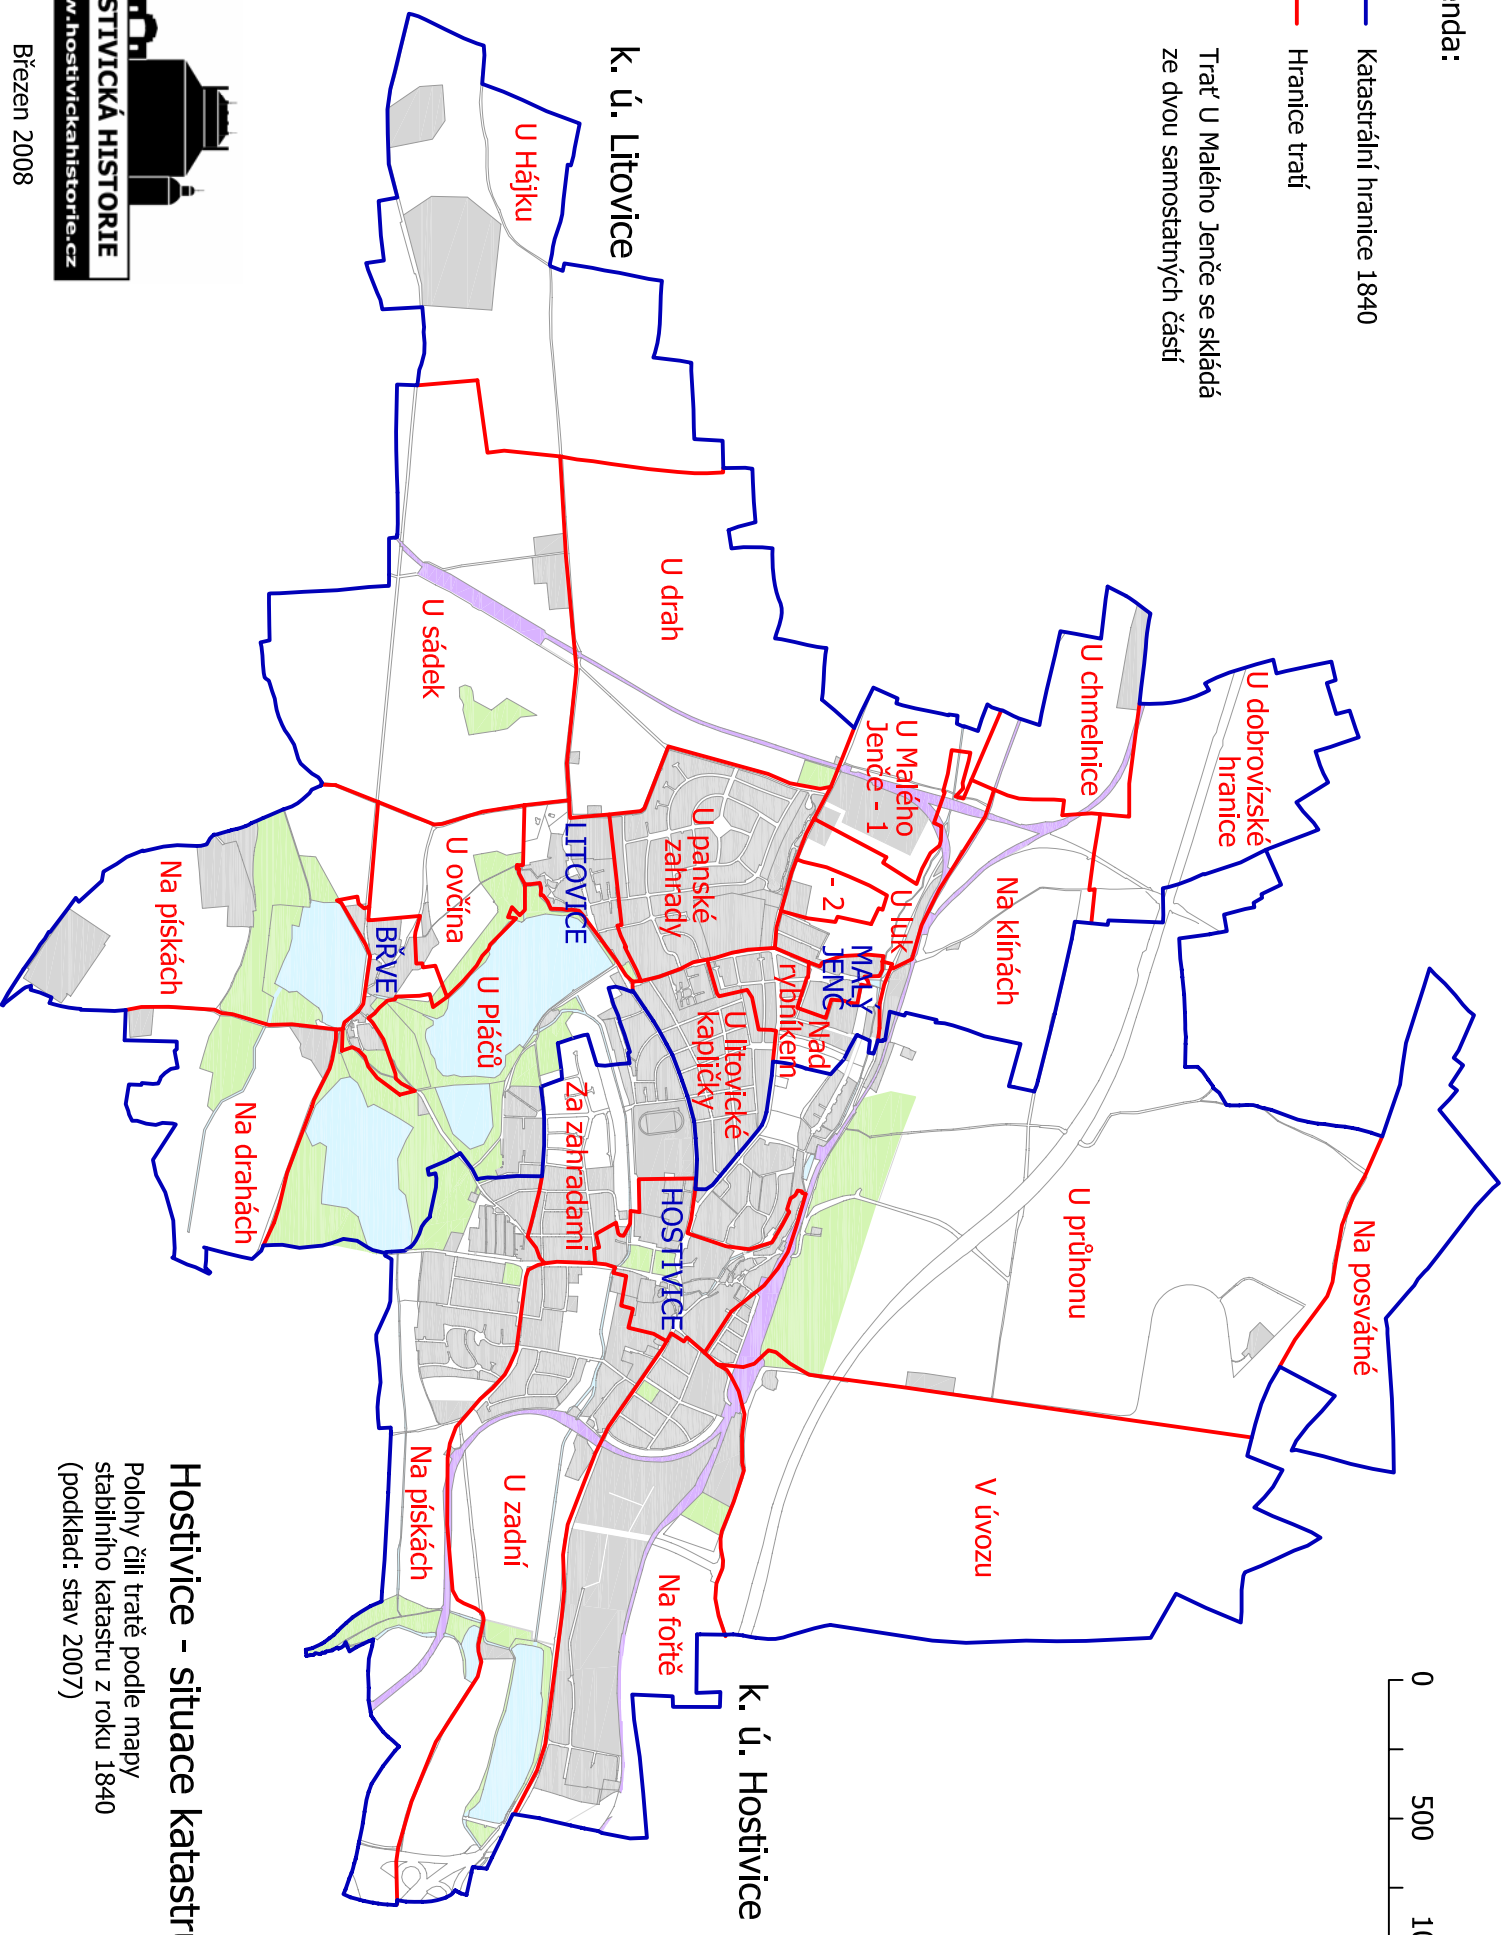

Legenda:

— Katastrální hranice 1840

— Hranice tratí

Trat' U Malého Jenče se skládá ze dvou samostatných částí

0 500 1000 m

Hostivice - situace katastru

Polohy čili tratě podle mapy stabilního katastru z roku 1840 (podklad: stav 2007)