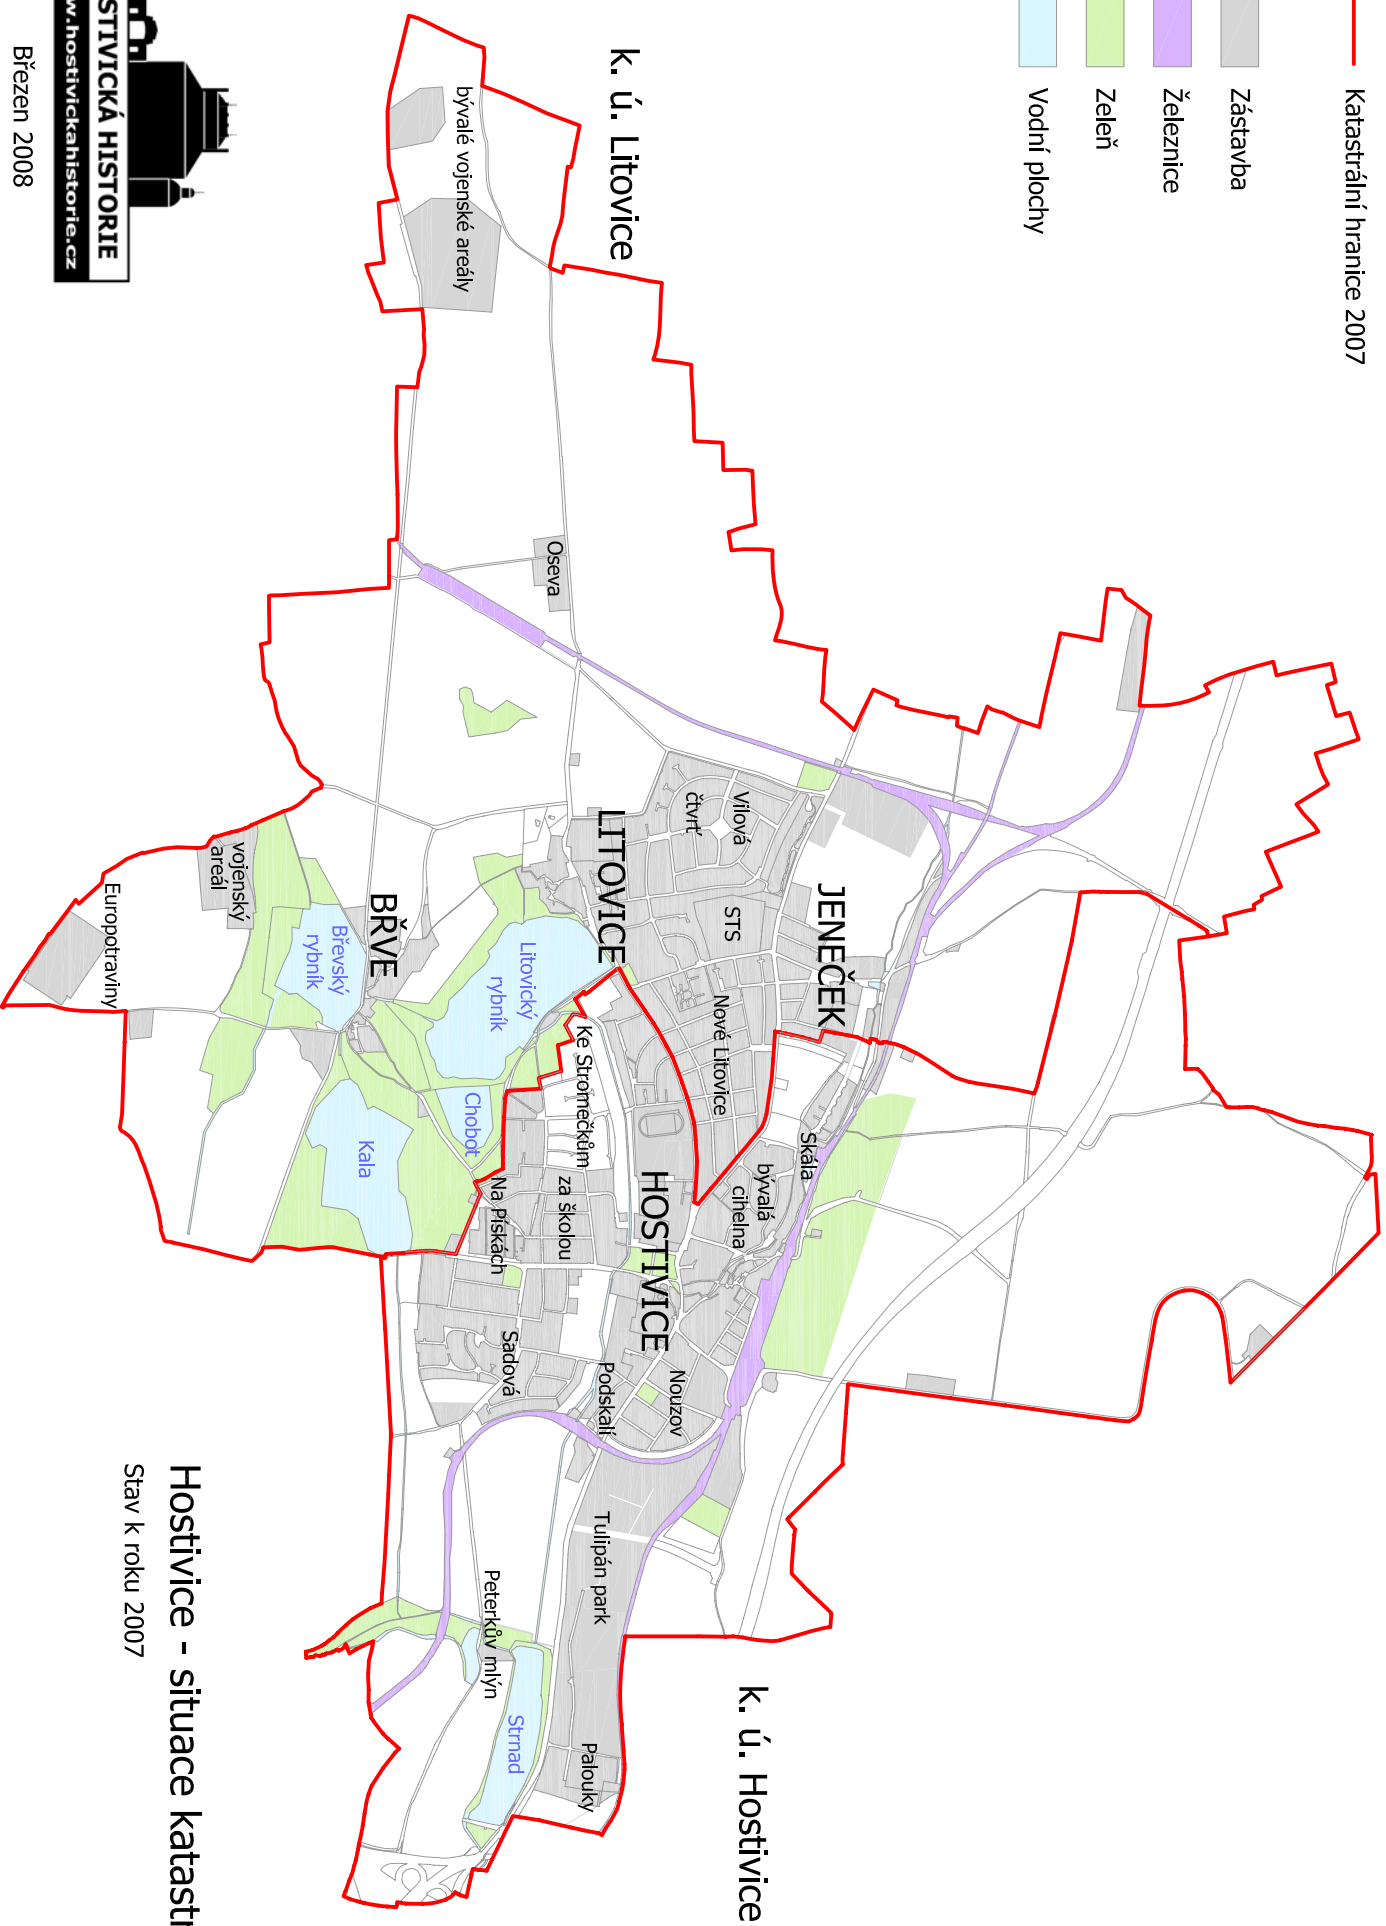

Legenda:

— Katastrální hranice 2007

- Zástavba
- Železnice
- Zeleň
- Vodní plochy

0 500 1000 m

# Hostivice - situace katastru

Stav k roku 2007

Březen 2008